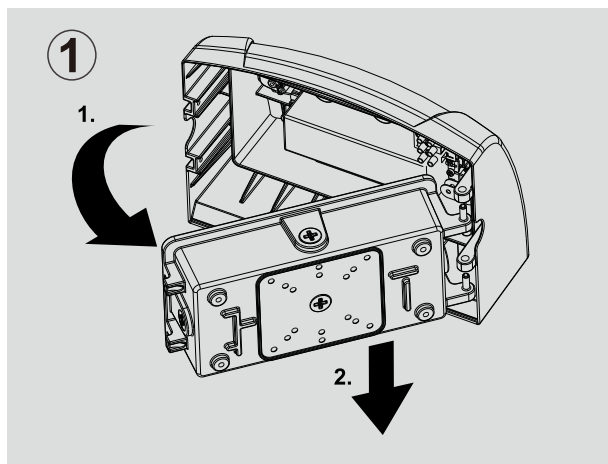

PARAMETER

10W/20W/30W:U04201

40W/100W : R08401

INSTALLATION INSTRUCTIONS

PACKAGE

Item code	Pcs/Ctn	Carton Size	G. W. (kg) / CTN
LU-WLR-20W	4	380*260*440mm	5.9kg
LU-WLR-30W	4	520*310*260mm	6.0kg
LU-WLR-70W	2	520*310*260mm	6.0kg
LU-WLR-100W	2	520*310*260mm	6.5kg